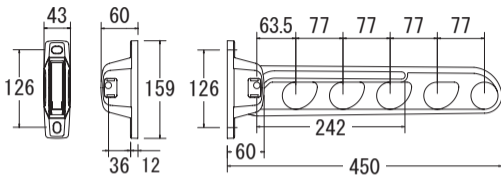

■NEW DEX スイング物干 寸法図

450mm

550mm

650mm