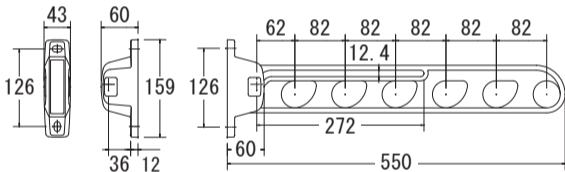

■NEW DEX スイング物干 寸法図

450mm

550mm

650mm