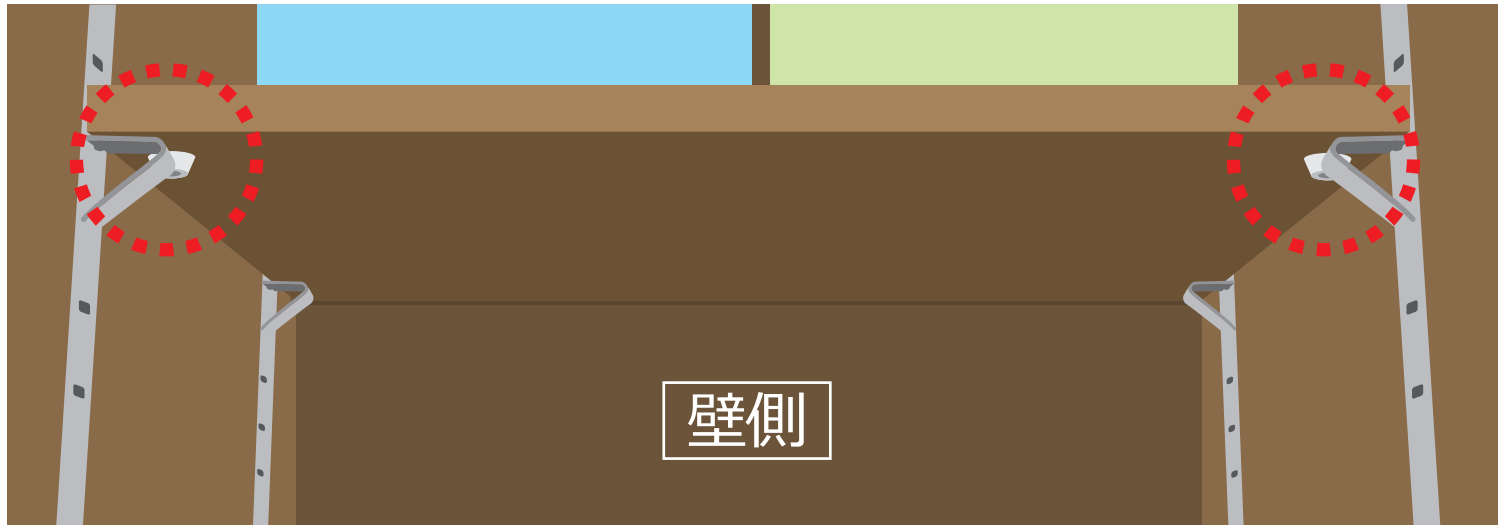

- 箱入数：100個
- 参考価格：30 円/個
- 付属ビス：ステン木ネジ皿白頭 2.7×16

取付位置について

棚板1枚につき
手前側2カ所に取付

棚板用ゴムストッパー「棚ピタ」を
付属のビスで取付けてください。
ストッパーが棚受の後ろにくるように
注意して下さい。