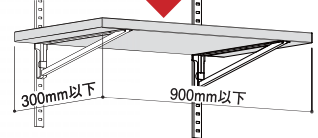

クローゼット棚柱用 背面ブラケット

ホワイト

棚板高さ調整
15mm
間隔

棚板1枚あたり
安全荷重10kg

※安全荷重は棚板の重さを
含めた値です。

棚板900mm×300mm
(以下)

棚柱2本・棚受2個使用

背面ブラケット

クローゼット棚柱

エンドキャップ

特長

壁面に棚柱を取付け、お好きな高さで使用できる壁面ブラケットです。
棚板の高さ調整は15mmピッチで行えます。

品名	材質	小箱	ケース	参考価格
クローゼット棚柱用 背面ブラケット ホワイト 新登場!	本体: SUS430 取付部カバー: ABS樹脂	1セット (2本入)	20セット	1,970円
クローゼット柱 ホワイト ℓ=1820	SUS430	10本	40本	1,000円
クローゼット柱 ホワイト ℓ=2184				1,300円
クローゼット柱 ホワイト ℓ=2546				1,500円
エンドキャップ ホワイト	エラストマー	50個	—	50円