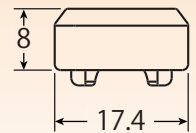

クローゼット棚柱用 背面ブラケット

ホワイト

棚板高さ調整
15mm
間隔

棚板1枚あたり
安全荷重10kg

※安全荷重は棚板の重さを
含めた値です。

棚板900mm×300mm
(以下)

棚柱2本・棚受2個使用

背面ブラケット

クローゼット棚柱

エンドキャップ

特長

壁面に棚柱を取付け、お好きな高さで使用できる壁面ブラケットです。
棚板の高さ調整は15mmピッチで行えます。

品名	材質	小箱	ケース	参考価格
クローゼット棚柱用 背面ブラケット ホワイト 新登場!	本体: SUS430 取付部カバー: ABS樹脂	1セット (2本入)	20セット	1,970円
クローゼット柱 ホワイト ℓ=1820	SUS430	10本	40本	1,000円
クローゼット柱 ホワイト ℓ=2184				1,300円
クローゼット柱 ホワイト ℓ=2546				1,500円
エンドキャップ ホワイト	エラストマー	50個	—	50円