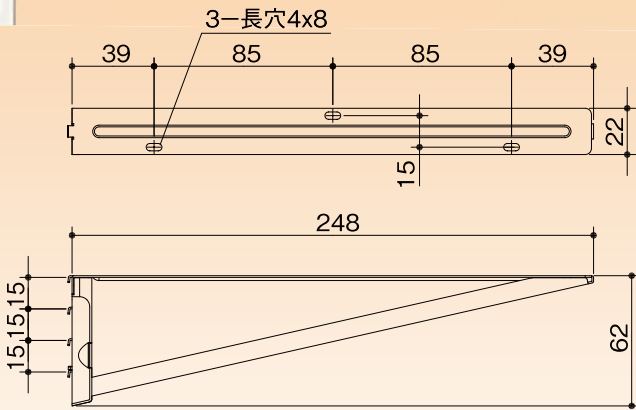

クローゼット棚柱用 背面ブラケット

ホワイト

棚板高さ調整
15mm
間隔

棚板1枚あたり
安全荷重10kg

※安全荷重は棚板の重さを
含めた値です。

棚板900mm×300mm
(以下)

棚柱2本・棚受2個使用

背面ブラケット

クローゼット棚柱

エンドキャップ

特長

壁面に棚柱を取付け、お好きな高さで使用できる壁面ブラケットです。
棚板の高さ調整は15mmピッチで行えます。

品名	材質	小箱	ケース	参考価格
クローゼット棚柱用 背面ブラケット ホワイト 新登場!	本体: SUS430 取付部カバー: ABS樹脂	1セット (2本入)	20セット	1,970円
クローゼット柱 ホワイト ℓ=1820	SUS430	10本	40本	1,000円
クローゼット柱 ホワイト ℓ=2184				1,300円
クローゼット柱 ホワイト ℓ=2546				1,500円
エンドキャップ ホワイト	エラストマー	50個	—	50円