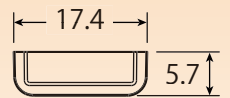

クローゼット棚柱用 背面ブラケット

ホワイト

棚板高さ調整
15mm
間隔

棚板1枚あたり
安全荷重10kg

※安全荷重は棚板の重さを
含めた値です。

棚板900mm×300mm
(以下)

棚柱2本・棚受2個使用

背面ブラケット

クローゼット棚柱

エンドキャップ

特長

壁面に棚柱を取付け、お好きな高さで使用できる壁面ブラケットです。
棚板の高さ調整は15mmピッチで行えます。

品名	材質	小箱	ケース	参考価格
クローゼット棚柱用 背面ブラケット ホワイト 新登場!	本体: SUS430 取付部カバー: ABS樹脂	1セット (2本入)	20セット	1,970円
クローゼット柱 ホワイト ℓ=1820	SUS430	10本	40本	1,000円
クローゼット柱 ホワイト ℓ=2184				1,300円
クローゼット柱 ホワイト ℓ=2546				1,500円
エンドキャップ ホワイト	エラストマー	50個	—	50円