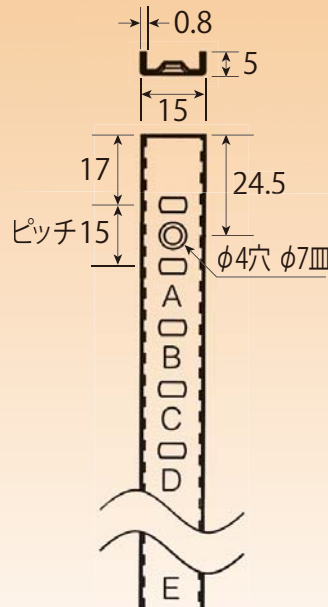

クローゼット棚柱用 背面ブラケット

ホワイト

棚板高さ調整
15mm
間隔

棚板1枚あたり
安全荷重10kg

※安全荷重は棚板の重さを
含めた値です。

棚板900mm×300mm
(以下)

棚柱2本・棚受2個使用

背面ブラケット

クローゼット棚柱

エンドキャップ

特長

壁面に棚柱を取付け、お好きな高さで使用できる壁面ブラケットです。
棚板の高さ調整は15mmピッチで行えます。

品名	材質	小箱	ケース	参考価格
クローゼット棚柱用 背面ブラケット ホワイト 新登場!	本体: SUS430 取付部カバー: ABS樹脂	1セット (2本入)	20セット	1,970円
クローゼット柱 ホワイト ℓ=1820	SUS430	10本	40本	1,000円
クローゼット柱 ホワイト ℓ=2184				1,300円
クローゼット柱 ホワイト ℓ=2546				1,500円
エンドキャップ ホワイト	エラストマー	50個	—	50円