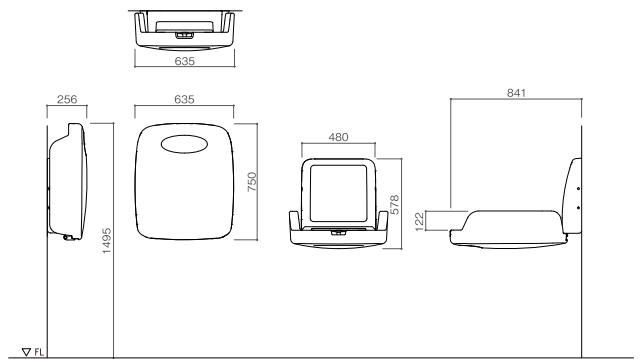

サイズ(収納時) / W635 x D256 x H1495mm

材質/主材: ポリプロピレン・スチール 張材: ビニールレザー  
ウレタンフォーム・木合板

**オムツっ子 V1 ウォールセット**

使用対象年齢 生後1ヵ月～24ヵ月までの乳幼児

設置シール・ご注意シール・ビスセットが付属しています

品番 /TS-V1-W

価格 /130,000円+税

サイズ(使用時) / W635 x D841 x H578mm

サイズ(収納時) / W635 x D256 x H750mm

材質/主材: ポリプロピレン・スチール 張材: ビニールレザー  
ウレタンフォーム・木合板

■タイル床や巾木・腰壁などのスタンドセットが設置できない場所でもOK  
■RC壁専用

**開閉操作**  
ガススプリング採用で開閉がスムーズ

**マグネット式バックル**  
「カチッ」と合わせるだけで装着、スライド操作で簡単に取り外しができる

**荷物掛け**  
マザーズバッグなどの、手提げかばんが掛けられるので便利です