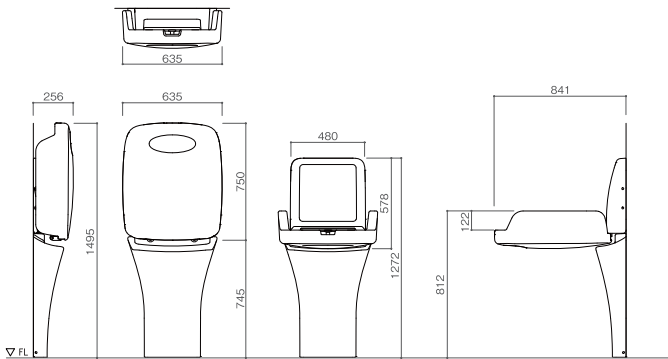

サイズ(収納時) / W635 x D256 x H1495mm

材質/主材: ポリプロピレン・スチール 張材: ビニールレザー  
ウレタンフォーム・木合板

**オムツっ子 V1 ウォールセット**

使用対象年齢 生後1ヵ月～24ヵ月までの乳幼児

設置シール・ご注意シール・ビスセットが付属しています

品番 /TS-V1-W

価格 /130,000円+税

サイズ(使用時) / W635 x D841 x H578mm

サイズ(収納時) / W635 x D256 x H750mm

材質/主材: ポリプロピレン・スチール 張材: ビニールレザー  
ウレタンフォーム・木合板

■タイル床や巾木・腰壁などのスタンドセットが設置できない場所でもOK  
■RC壁専用

**開閉操作**  
ガススプリング採用で開閉がスムーズ

**マグネット式バックル**  
「カチッ」と合わせるだけで装着、スライド操作で簡単に取り外しができる

**荷物掛け**  
マザーズバッグなどの、手提げかばんが掛けられるので便利です