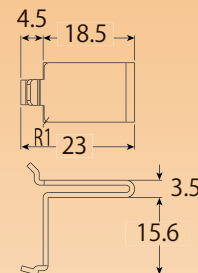

ステンレス クローゼット柱

ホワイト

止受

ワンタッチ止受

エンドキャップ

止受クッション付

ワンタッチ止受
クッション付

棚板1枚あたり

棚板 900mm×600mm(以下)
棚柱 4本・棚受 4個使用

安全荷重 **30kg**

特長

- 白色系クロスの取付場所にも目立たずスッキリ収まります。
- 取付用ステン木ネジ(頭部ホワイト)も御用命下さい。

{ 3.1×20~32 }
{ 3.5×20~32 }

品名	材質	小箱	ケース	参考価格
クローゼット柱 ホワイト ℓ=1820	SUS430	10本	40本	1,000
クローゼット柱 ホワイト ℓ=2184 新登場!				1,300
クローゼット柱 ホワイト ℓ=2546				1,500
止受 ホワイト	SUS304	100個	1,000個	80
止受 ホワイト クッション付				100
ワンタッチ止受 ホワイト				110
ワンタッチ止受 ホワイト クッション付				130
エンドキャップ ホワイト	エラストマー	50個	—	50