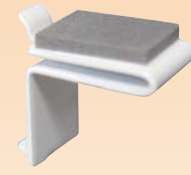

ステンレス クローゼット柱

ホワイト

止受

ワンタッチ止受

エンドキャップ

止受クッション付

ワンタッチ止受
クッション付

棚板1枚あたり

棚板 900mm×600mm(以下)
棚柱 4本・棚受 4個使用

安全荷重 **30kg**

特長

- 白色系クロスの取付場所にも目立たずスッキリ収まります。
- 取付用ステン木ネジ(頭部ホワイト)も御用命下さい。

{ 3.1×20~32 }
{ 3.5×20~32 }

品名	材質	小箱	ケース	参考価格
クローゼット柱 ホワイト ℓ=1820	SUS430	10本	40本	1,000
クローゼット柱 ホワイト ℓ=2184 新登場!				1,300
クローゼット柱 ホワイト ℓ=2546				1,500
止受 ホワイト	SUS304	100個	1,000個	80
止受 ホワイト クッション付				100
ワンタッチ止受 ホワイト				110
ワンタッチ止受 ホワイト クッション付				130
エンドキャップ ホワイト	エラストマー	50個	—	50