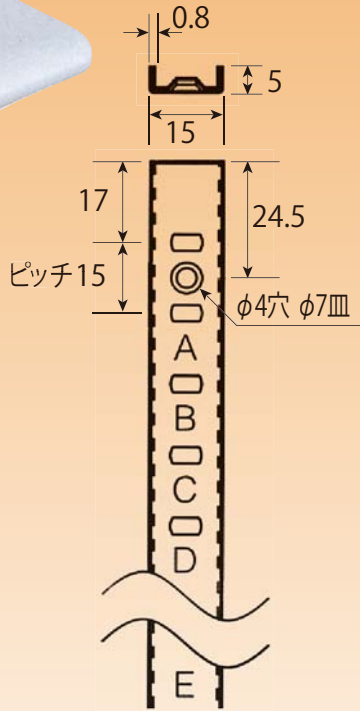

ステンレス クローゼット柱

ホワイト

止受

ワンタッチ止受

エンドキャップ

止受クッション付

ワンタッチ止受
クッション付

棚板1枚あたり

棚板 900mm×600mm(以下)
棚柱 4本・棚受 4個使用

安全荷重 **30kg**

特長

- 白色系クロスの取付場所にも目立たずスッキリ収まります。
- 取付用ステン木ネジ(頭部ホワイト)も御用命下さい。

{ 3.1×20~32 }
{ 3.5×20~32 }

品名	材質	小箱	ケース	参考価格
クローゼット柱 ホワイト ℓ=1820	SUS430	10本	40本	1,000
クローゼット柱 ホワイト ℓ=2184 新登場!				1,300
クローゼット柱 ホワイト ℓ=2546				1,500
止受 ホワイト	SUS304	100個	1,000個	80
止受 ホワイト クッション付				100
ワンタッチ止受 ホワイト				110
ワンタッチ止受 ホワイト クッション付				130
エンドキャップ ホワイト	エラストマー	50個	—	50