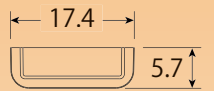

ステンレス クローゼット柱

ホワイト

エンドキャップ

棚板1枚あたり

棚板 900mm×600mm(以下)
棚柱 4本・棚受 4個使用

安全荷重 **30kg**

特長

- 白色系クロスの取付場所にも目立たずスッキリ収まります。
- 取付用ステン木ネジ(頭部ホワイト)も御用命下さい。

{ 3.1×20~32 }
{ 3.5×20~32 }

品名	材質	小箱	ケース	参考価格
クローゼット柱 ホワイト ℓ=1820	SUS430	10本	40本	1,000
クローゼット柱 ホワイト ℓ=2184 新登場!				1,300
クローゼット柱 ホワイト ℓ=2546				1,500
止受 ホワイト	SUS304	100個	1,000個	80
止受 ホワイト クッション付				100
ワンタッチ止受 ホワイト				110
ワンタッチ止受 ホワイト クッション付				130
エンドキャップ ホワイト	エラストマー	50個	—	50

※参考価格には消費税は含まれておりません