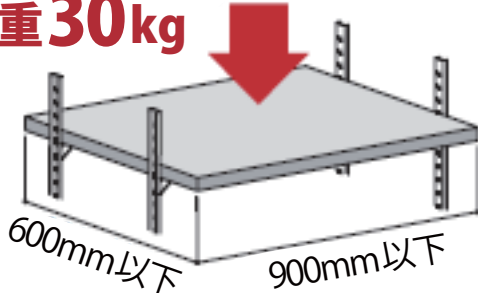

ステンレス クローゼット柱

ホワイト

止受

ワンタッチ止受

エンドキャップ

止受クッション付

ワンタッチ止受
クッション付

棚板1枚あたり

棚板 900mm×600mm(以下)
棚柱 4本・棚受 4個使用

安全荷重 **30kg**

特長

- 白色系クロスの取付場所にも目立たずスッキリ収まります。
- 取付用ステン木ネジ(頭部ホワイト)も御用命下さい。

{ 3.1×20~32 }
{ 3.5×20~32 }

品名	材質	小箱	ケース	参考価格
クローゼット柱 ホワイト ℓ=1820	SUS430	10本	40本	1,000
クローゼット柱 ホワイト ℓ=2184 新登場!				1,300
クローゼット柱 ホワイト ℓ=2546				1,500
止受 ホワイト	SUS304	100個	1,000個	80
止受 ホワイト クッション付				100
ワンタッチ止受 ホワイト				110
ワンタッチ止受 ホワイト クッション付				130
エンドキャップ ホワイト	エラストマー	50個	—	50