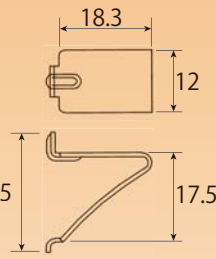

ステンレス クローゼット柱

ホワイト

止受

ワンタッチ止受

エンドキャップ

止受クッション付

ワンタッチ止受
クッション付

棚板1枚あたり

棚板 900mm×600mm(以下)
棚柱 4本・棚受 4個使用

安全荷重 **30kg**

特長

- 白色系クロスの取付場所にも目立たずスッキリ収まります。
- 取付用ステン木ネジ(頭部ホワイト)も御用命下さい。

{ 3.1×20~32 }
{ 3.5×20~32 }

品名	材質	小箱	ケース	参考価格
クローゼット柱 ホワイト ℓ=1820	SUS430	10本	40本	1,000
クローゼット柱 ホワイト ℓ=2184 新登場!				1,300
クローゼット柱 ホワイト ℓ=2546				1,500
止受 ホワイト	SUS304	100個	1,000個	80
止受 ホワイト クッション付				100
ワンタッチ止受 ホワイト				110
ワンタッチ止受 ホワイト クッション付				130
エンドキャップ ホワイト	エラストマー	50個	—	50