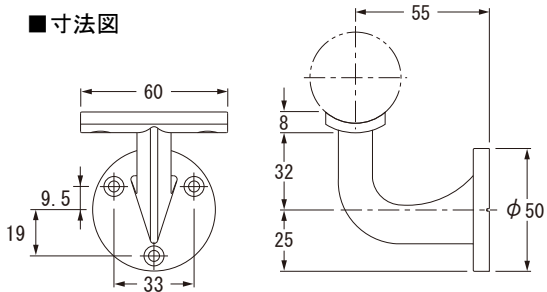

■寸法図

■価格表

| 品名 | 品番 | カラー | 適応サイズ (m/m) | 小箱 | ケース | 設計価格 | 商品コード |
|----------------------------|-----|------|----------------|-----|------|-------|-----------|
| イージーブラケット L軸A型 (固定型) | EBA | アンバー | φ35 } | 12個 | 120個 | 1,180 | 001604101 |
| | | NSG | φ50 | | | | 001604104 |

⚠ ブラケット取付け間隔は910m/m以内を厳守してください
設計価格の為、掛率にご注意ください。