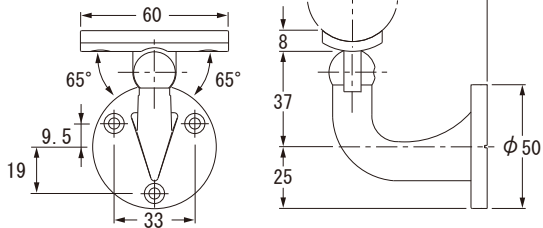

■ 寸法図

■ 価格表

品名	品番	カラー	適応サイズ (m/m)	小箱	ケース	設計価格	商品コード
イージーブラケット L軸B型 (自在型)	EBB	アンバー	$\phi 35$	12個	120個	1,480	001604111
		パール	$\text{S}$				001604112
		NSG	$\phi 50$				001604114

**⚠** ブラケット取付け間隔は910m/m以内を厳守してください  
設計価格の為、掛率にご注意ください。