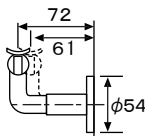

φ35～φ50m/mの丸材に対応!

傾斜が自由自在です!

壁からの出幅が2段階に調節できます!
(72&61m/m)

平座(別売)を使うと平受けにもOK!

荷重がブラケットに常に垂直にかかるので安心です。

ワッシャーをはずすと出幅が61m/mになります。

ワッシャー 大ネジ

■ ケアブラケット参考価格表

品名	品番	カラー	適応サイズ (m/m)	小箱	ケース	設計価格	商品コード
ケアブラケット L軸	CBL	アンバー	φ35～φ50	10個	60個	3,220	006607001
		パール					006607002
		サテングールド					006607003
ケアブラケット L軸用平座		アンバー	—	1個		220	006607011
		パール					006607012
		サテングールド					006607013