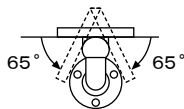

φ35～φ50m/mの丸材に対応!

傾斜が自由自在です!

壁からの出幅が2段階に調節できます!
(72&61m/m)

平座(別売)を使うと平受けにもOK!

荷重がブラケットに常に垂直にかかるので安心です。

ワッシャーをはずすと出幅が61m/mになります。

ワッシャー 大ネジ

■ ケアブラケット参考価格表

品名	品番	カラー	適応サイズ (m/m)	小箱	ケース	設計価格	商品コード
ケアブラケット L軸	CBL	アンバー	φ35～φ50	10個	60個	3,220	006607001
		パール					006607002
		サテングールド					006607003
ケアブラケット L軸用平座		アンバー	—	1個		220	006607011
		パール					006607012
		サテングールド					006607013