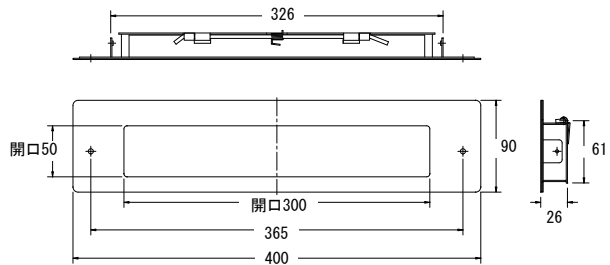

■ 寸法図

■ ポスト受口 参考価格表

品名	取付開口寸法 (m/m)	小箱	ケース	商品コード・参考価格		
				アンバー	黒	クリアー
フラットポスト口	70 × 330	1個	10個	000105291	000105296	000105292
				13,000		