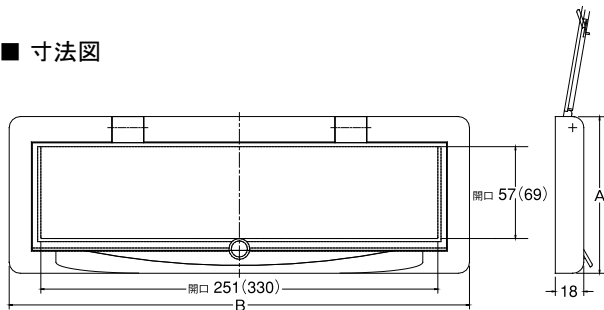

■ 寸法図

■ ポスト内フタ 参考価格表

品名	品番	サイズ (m/m)			ケース	参考価格	商品コード
		A	B	取出口寸法			
P.C内フタ	No.24	99	291	57 × 251	1個	1,630	000105578
	No.30	111	370	69 × 330		2,000	000105579

※ No.24はシュートNo.24、No.2000、No.30はシュートNo.30、No.3000をご使用ください。