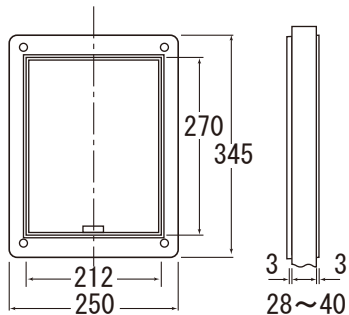

■ 寸法図

ドア開口寸法
H320×W230

■ ペットドア 参考価格表

品名	品番	カラー	開口部サイズ (m/m)	扉厚 (m/m)	小箱	ケース	参考価格	商品コード
ペットドア	PD-250IW	アイボリー	H260 × W210	28~40	1個	10個	8,150	041002052
	250MB	ブラウン						041002051