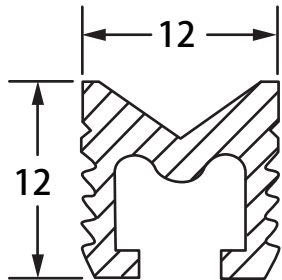

■ 寸法図

■ 参考価格表

品名	長さ (m/m)	束	ケース	木目	
				参考価格	商品コード
PVレール 12タイプ (特殊樹脂製)	1820	10本	50本	430	024001018
	2730			650	024001027
	3640			860	024001036