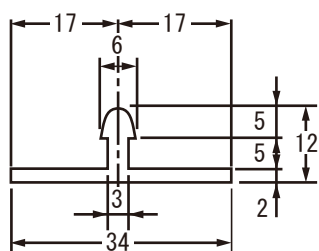

■ 寸法図

●2本レール

●1本レール

■ 参考価格表

品名	長さ (m/m)	束	ケース	シルバー		アンバー	
				参考価格	商品コード	参考価格	商品コード
引戸レール 2本レール (アルミ)	4000	1本	10本	7,500	004303402	8,700	004303412
引戸レール 1本レール (アルミ)				4,180	004303401	4,930	004303411