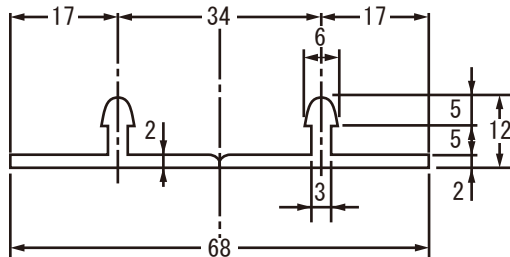

■ 寸法図

●2本レール

●1本レール

■ 参考価格表

品名	長さ (m/m)	束	ケース	シルバー		アンバー	
				参考価格	商品コード	参考価格	商品コード
引戸レール 2本レール (アルミ)	4000	1本	10本	7,500	004303402	8,700	004303412
引戸レール 1本レール (アルミ)				4,180	004303401	4,930	004303411