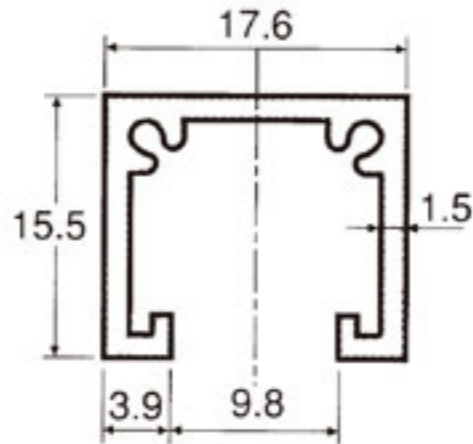

スペースラインI型

天井付け・壁付けの両方に使用できる、穴なしタイプのレールです。
定番のカラーで色々なお部屋に対応できます。

アルミ製

カラー	サイズ	束	ケース	参考価格	商品コード
シルバー	2m	1本	10本	2,550	07107101
	4m			5,100	07107001
アンバー	2m			3,100	07107102
	4m			6,200	07107002
ホワイト	2m			3,100	07107103
	4m			6,200	07107003