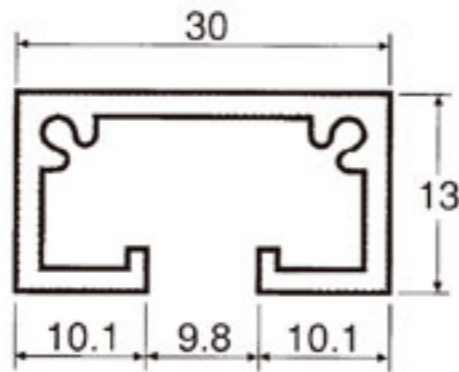

スペースラインⅡ型

壁付けに使用する穴なしタイプのレールです。

アルミ製

カラー	サイズ	束	ケース	参考価格	商品コード
シルバー	2m	1本	10本	2,550	07107111
	4m			5,100	07107011
アンバー	2m			3,100	07107112
	4m			6,200	07107012
ホワイト	2m			3,100	07107113
	4m			6,200	07107013