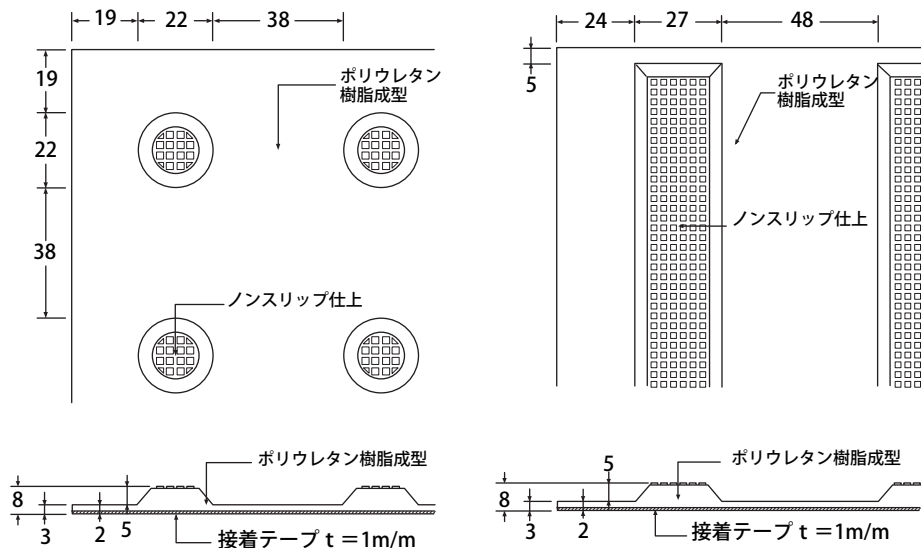

■ 寸法図

■ 参考価格表

品名	品番	カラー	サイズ (m/m)	参考価格	商品コード
ハートビル点字タイル (ノンスリップ仕様)	JET1- 22	ポリウレタン樹脂 グレー	300 × 300 t=8.0 <div style="display: inline-block; vertical-align: middle; border-left: 1px solid black; border-right: 1px solid black; padding: 0 10px;"> シート厚2.0 鋳厚5.0 テープ厚1.0 </div>	3,750	055501011
	290				055501061
	JET4- 22	ポリウレタン樹脂 イエロー			055501012
	290				055501062