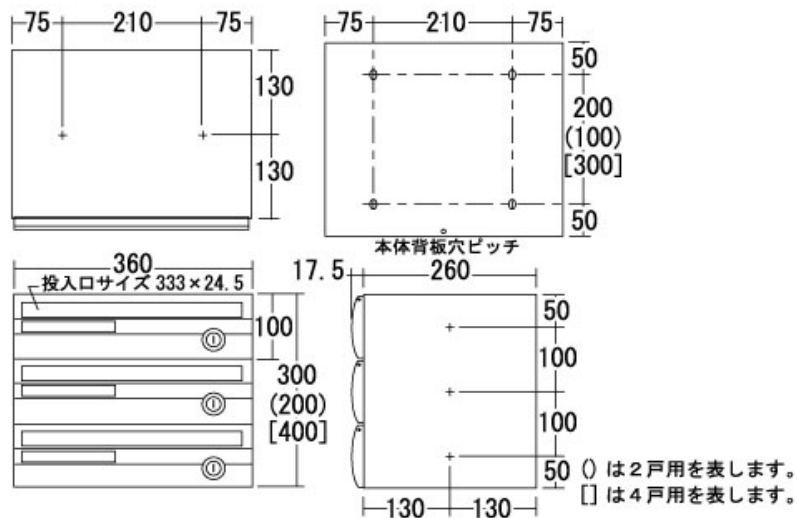

●寸法図

●価格表

品名	品番	戸数	錠前	サイズ (m/m)			質量 (kg)	扉仕上	材質		小箱	ケース	参考価格	商品コード
				H	W	D			本体	扉				
集合郵便受箱 (ヨコ型)	KS-MB302S 2DY-MG	2戸用	静音 ダイヤル錠	200	360	278	3.7	アクリル 焼付塗装 色：メタリックグレー	ステンレス (SUS304) t=0.7m/m	アルミ ダイカスト (ADC12)	1台	3台	39,800	023205332
	KS-MB302S 3DY-MG	3戸用		300	360	278	5.2					2台	54,000	023205333
	KS-MB302S 4DY-MG	4戸用		400	360	278	6.7					1台	71,300	023205334