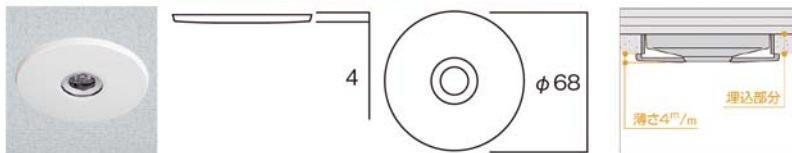

SPE型 天井に穴を開けて半埋込に。本体がよりフラットでスッキリしたデザイン。