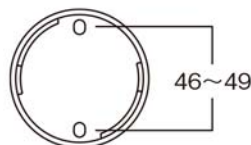

【特長】

●サイズ5種類

- SP型 全長460-550-640mm/m (標準サイズ)
- SPL型 全長660-750-840mm/m (ロングサイズ)
- SPS型 全長320-410mm/m
- SPSS型 全長220mm/m (SPC型・SPD型のみ)
- SPLL型 全長1020-1110-1200mm/m (SPC型・SPD型のみ)

●傾斜面対応

SPC型・SPD型・SPE型は水平～2寸勾配(11.3度)まではそのまま取付けてご使用できます。

●抜け落ちの心配の無いロック機構。

●天井への負担軽減 ボール上部がスプリング機構

◇仕様

●材質(表面仕上)

- 本体(全共通): 亜鉛ダイカスト
- SPC型カバー: 亜鉛ダイカスト(塗装仕上)
- SPD型カバー: ポリアセタール樹脂
- SPE型カバー: ABS樹脂
- ボール/ボール先端(全共通): ステンレス/亜鉛ダイカスト(クロームメッキ仕上)
- リング: ナイロン

●目安荷重 8kg

●荷重目安ガイド機能

注意 約8kg超

本体

●収納パーツ

ボール掛けフック(付属品)

●傾斜天井取り付けパーツ

(別売品)

SPC型 天井の取り付け部分が13mmと薄く、部屋の美観を損なわないスマートなデザイン。

品番	形状	サイズ	カラー	小箱	ケース	参考価格	商品コード
SPC-W	Cタイプ	標準	ホワイト	2本	10本	6,690	00400705
SPCL-W		ロング				7,440	00400708
SPCS-W		ショート				6,440	00400697
SPCSS-W		SS				5,380	00400695
SPCLL-W		LL				14,130	00400694
SPC-M	Cタイプ	標準	ベージュ	2本	10本	6,690	00400704
SPCL-M		ロング				7,440	00400709
SPCS-M		ショート				6,440	00400698
SPC-BL		標準				6,690	00400699
SPCL-BL		ロング				7,440	00400693
SPCS-BL	ショート	6,440	00400692				

SPD型 天井までの距離がある場合でも楽にボールの装着が行えます。

品番	形状	サイズ	カラー	小箱	ケース	参考価格	商品コード
SPD-W	Dタイプ	標準	ホワイト	2本	10本	6,690	00400687
SPDL-W		ロング				7,440	00400688
SPDS-W		ショート				6,440	00400686
SPDSS-W		SS				5,380	00400685
SPDLL-W		LL				14,130	00400684