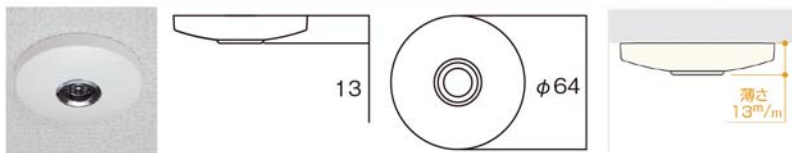

【特長】

●サイズ5種類

- SP型 全長460-550-640mm/m (標準サイズ)
- SPL型 全長660-750-840mm/m (ロングサイズ)
- SPS型 全長320-410mm/m
- SPSS型 全長220mm/m (SPC型・SPD型のみ)
- SPLL型 全長1020-1110-1200mm/m (SPC型・SPD型のみ)

●傾斜面対応

SPC型・SPD型・SPE型は水平～2寸勾配(11.3度)まではそのまま取付けてご使用できます。

注意 約8kg超

本体

●収納パーツ

ボール掛けフック(付属品)

●傾斜天井取り付けパーツ

(別売品)

SPC型 天井の取り付け部分が13mmと薄く、部屋の美観を損なわないスマートなデザイン。

品番	形状	サイズ	カラー	小箱	ケース	参考価格	商品コード
SPC-W	Cタイプ	標準	ホワイト	2本	10本	6,690	00400705
SPCL-W		ロング				7,440	00400708
SPCS-W		ショート				6,440	00400697
SPCSS-W		SS				5,380	00400695
SPCLL-W		LL				14,130	00400694
SPC-M	Cタイプ	標準	ベージュ	2本	10本	6,690	00400704
SPCL-M		ロング				7,440	00400709
SPCS-M		ショート				6,440	00400698
SPC-BL		標準				6,690	00400699
SPCL-BL		ロング				7,440	00400693
SPCS-BL	ショート	6,440	00400692				

SPD型 天井までの距離がある場合でも楽にボールの装着が行えます。

品番	形状	サイズ	カラー	小箱	ケース	参考価格	商品コード
SPD-W	Dタイプ	標準	ホワイト	2本	10本	6,690	00400687
SPDL-W		ロング				7,440	00400688
SPDS-W		ショート				6,440	00400686
SPDSS-W		SS				5,380	00400685
SPDLL-W		LL				14,130	00400684