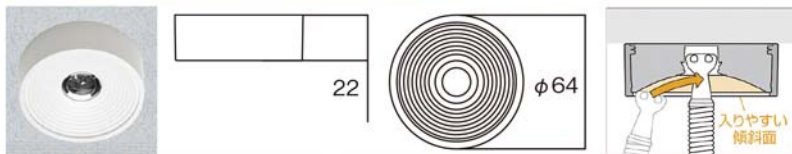

【特長】

●サイズ5種類

- SP型 全長460-550-640mm/m (標準サイズ)
- SPL型 全長660-750-840mm/m (ロングサイズ)
- SPS型 全長320-410mm/m
- SPSS型 全長220mm/m (SPC型・SPD型のみ)
- SPLL型 全長1020-1110-1200mm/m (SPC型・SPD型のみ)

●傾斜面対応

SPC型・SPD型・SPE型は水平～2寸勾配(11.3度)まではそのまま取付けてご使用できます。

●抜け落ちの心配の無いロック機構。

●天井への負担軽減 ボール上部がスプリング機構

◇仕様

●材質(表面仕上)

- 本体(全共通): 亜鉛ダイカスト
- SPC型カバー: 亜鉛ダイカスト(塗装仕上)
- SPD型カバー: ポリアセタール樹脂
- SPE型カバー: ABS樹脂
- ボール/ボール先端(全共通): ステンレス/亜鉛ダイカスト(クロームメッキ仕上)
- リング: ナイロン

●目安荷重 8kg

●荷重目安ガイド機能

注意 約8kg超

本体

●収納パーツ

ボール掛けフック(付属品)

●傾斜天井取り付けパーツ

(別売品)

SPC型 天井の取り付け部分が13mmと薄く、部屋の美観を損なわないスマートなデザイン。

品番	形状	サイズ	カラー	小箱	ケース	参考価格	商品コード
SPC-W	Cタイプ	標準	ホワイト	2本	10本	6,690	00400705
SPCL-W		ロング				7,440	00400708
SPCS-W		ショート				6,440	00400697
SPCSS-W		SS				5,380	00400695
SPCLL-W		LL				14,130	00400694
SPC-M	Cタイプ	標準	ベージュ	2本	10本	6,690	00400704
SPCL-M		ロング				7,440	00400709
SPCS-M		ショート				6,440	00400698
SPC-BL		標準				6,690	00400699
SPCL-BL		ロング				7,440	00400693
SPCS-BL	ショート	6,440	00400692				

SPD型 天井までの距離がある場合でも楽にボールの装着が行えます。

品番	形状	サイズ	カラー	小箱	ケース	参考価格	商品コード
SPD-W	Dタイプ	標準	ホワイト	2本	10本	6,690	00400687
SPDL-W		ロング				7,440	00400688
SPDS-W		ショート				6,440	00400686
SPDSS-W		SS				5,380	00400685
SPDLL-W		LL				14,130	00400684