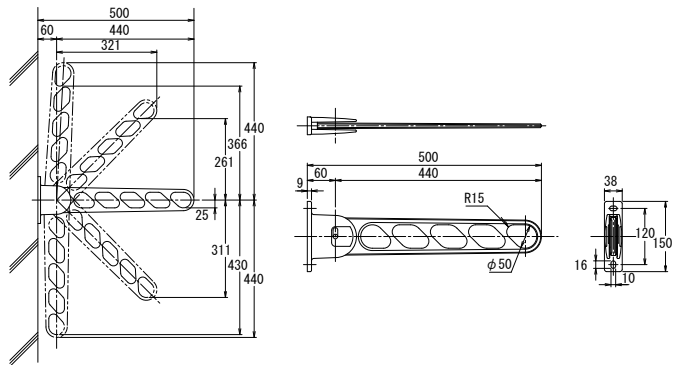

■ 寸法図

■ スイングアーム(物干金物)参考価格表

品名	品番	用途	仕上	カラー	材質	小箱	参考価格	商品コード
アルミ物干金物 KS-DA500ABN	KS-DA500ABN-ST	壁面 直付用	アクリル 焼付塗装	ステンカラー	アルミ ダイカスト (ADC12)	1セット (2本入)	10,200	023206303
	DB			ダークブロンズ				023206304
	SV			シルバー				023206305