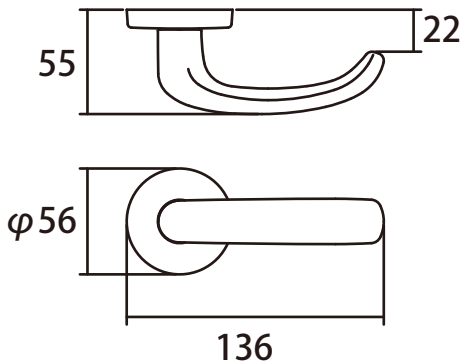

■ 寸法図

■ 参考価格表

| 品番 | 仕上 | 小箱 | ケース | 参考価格 | 商品コード |
|---------------|---------------|------|-------|-------|-----------|
| KLS-43-1KM-MS | メタリック シルバー | 1セット | 20セット | 3,580 | 000402874 |
| 2KM-MS | | | | 4,580 | 000402872 |
| 3KM-MS | | | | | 000402875 |
| 4KM-MS | | | | | 000402876 |
| 1KM-MG | メタリック ゴールド | | | 3,580 | 000402864 |
| 2KM-MG | | | | 4,530 | 000402862 |
| 3KM-MG | | | | | 000402865 |
| 4KM-MG | | | | | 000402866 |
| 1KM-MB | メタリック ブラウン | | | 3,580 | 000402884 |
| 2KM-MB | | | | 4,530 | 000402882 |
| 3KM-MB | | | | | 000402885 |
| 4KM-MB | | | | | 000402886 |