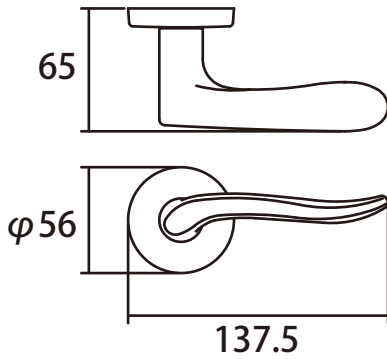

## ■ 寸法図

## ■ 参考価格表

品番	仕上	小箱	ケース	参考価格	商品コード
KLS-32-1KM-MS	メタリック シルバー	1セット	20セット	3,580	000402824
K-32-2KM-MS (R)				4,530	000402822
MS (L)					000402823
KLS-32-3KM-MS					000402825
4KM-MS	メタリック ゴールド			3,580	000402826
1KM-MG				4,530	000402814
K-32-2KM-MG (R)					000402812
MG (L)					000402813
KLS-32-3KM-MG	メタリック ブラウン			3,580	000402815
4KM-MG				4,530	000402816
1KM-MB					000402834
K-32-2KM-MB (R)					000402832
MB (L)		000402833			
KLS-32-3KM-MB		000402835			
4KM-MB		000402836			