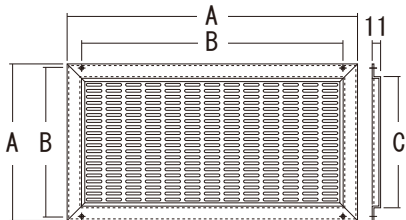

■ 寸法図

■ 軒天グリル 参考価格表

品名	呼称	サイズ (m/m)			参考価格	商品コード
		外形 A	ビスピッチ B	開口 C		
軒天グリル(アルミ製) A-11型	150 × 300	184 × 334	174 × 292	150 × 300	4,200	010700001
	200 × 400	234 × 434	224 × 392	200 × 400	4,750	010700002