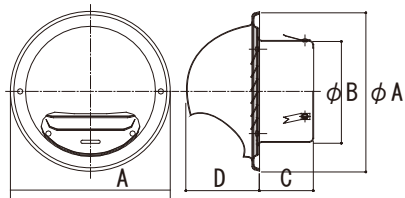

■ 寸法図

100φ・
150φのみ

●100φ・150φは
BL品です。

■ ガラリ 参考価格表

品名	品番	パイプ内径φ	A	B	C	D	参考価格	商品コード
耐雨型丸型フード付ガラリ	IM 耐雨 75	75	112	70	43	46	6,400	010100103
	 100	100	147	95	48	65	4,400	010100104
	125	125	177	122	50	79	8,150	010100106
	 150	150	207	145	53	92	6,050	010100105
	200	200	257	195	63	119	15,100	010100107
	250	250	311	245	70	175	27,000	010100108
	300	300	361	295	75	190	41,100	010100109