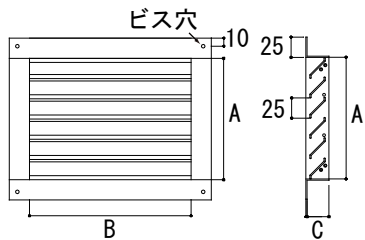

■ 寸法図

■ ガラリ 参考価格表

品名	サイズ(m/m)	取付開口寸法 H×W	A	B	C	参考価格	商品コード
102型SUS 水切無しガラリ	150 × 200	160 × 210	150	200	29	6,700	010106251
	150 × 300	160 × 310		300		8,600	010106252
	200 × 250	210 × 260	200	250		9,000	010106253
	250 × 300	260 × 310	250	300		11,350	010106255
	300 × 350	310 × 360	300	350		16,100	010106256
	200 × 400	210 × 410	200	400		13,800	010106254