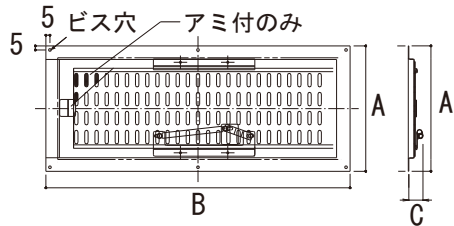

■ 寸法図

■ 軒天 参考価格表

品名	品番	取付開口寸法 H×W	A	B	C	参考価格	商品コード
軒天ステン型 FDWG	0845FDWG	75 × 415	100	440	17	6,350	010101151
	1530	150 × 300	185	335			010101152
	2040	200 × 400	235	435		8,050	010101153
	1040	102 × 385	130	420		7,150	010101154