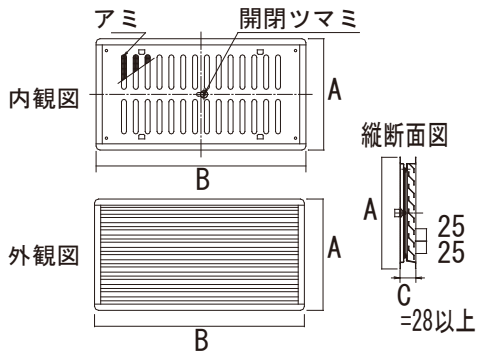

## ■ 寸法図

## ■ ADL-A型 参考価格表

品名	品番	取付開口寸法 H×W	A	B	C	参考価格	商品コード
ADL-A型 アルミレジスター・ガラリ組	ADL-A3710	112 × 382	130	400	28	10,300	010101201
	4020	207 × 407	225	425		20,200	010101202
	4217	184 × 430	200	450		17,000	010101203