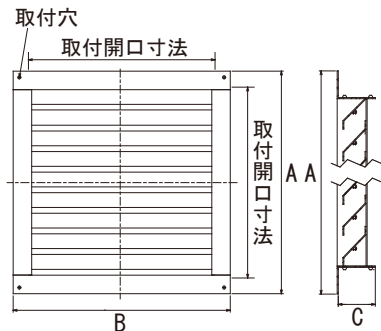

■ 寸法図

■ NEW ZL-A型 参考価格表

品名	品番	取付開口寸法 H×W	A	B	C	参考価格	商品コード
NEW ZL-A型	NEW ZL - A3020	210 × 310	260	352	40	11,800	010101030
	3030	310 × 310	360			16,700	010101031
	4020	210 × 410	260	452		15,700	010101032
	4030	310 × 410	360			20,900	010101033
	4040	410 × 410	460	28,200		010101034	
	5020	210 × 510	260	552		19,500	010101035
	5030	310 × 510	360			25,000	010101036
	6020	210 × 610	260	652		22,100	010101037
	6030	310 × 610	360			28,600	010101038
	6040	410 × 610	460			37,900	010101039