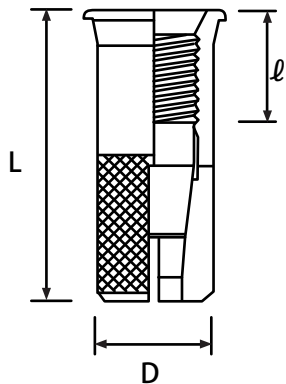

■ 寸法図

■ 参考価格表

●GTタイプ<コンクリート用/スチール製/電気亜鉛めっき（光沢）>

(単位m/m)

スチール製			小箱	ケース	ねじ呼び	外形D	全長L	ねじ長さl	ドリル径	埋込み 深さ
品番	参考価格	商品コード								
インチねじ										
GT-3030	33	000700381	100本	800本	W3/8	12	30	12	12.5	30
3040	65	000700382		600本			40	15		40