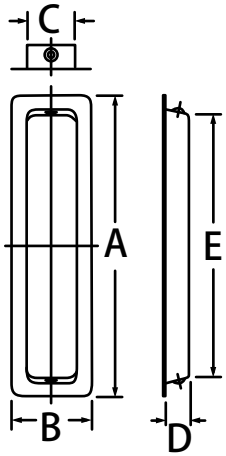

楓戸引手

■ 寸法図

■ 参考価格表

材質：シルバー（ステンレス SUS304）

サテンゴールド（真鍮）

サイズ	A	B	C	D	E	小箱	ケース	商品コード・参考価格	
								シルバー	サテンゴールド
110	110	31.5	18.5	9.5	95	20個	400個	000600581	000600586
								358	390
125	125	33	20.5	10	110			000600582	000600587
								390	423
155	155	38.5	25	11	140			000600583	000600588
								553	650

※鏡面もあります