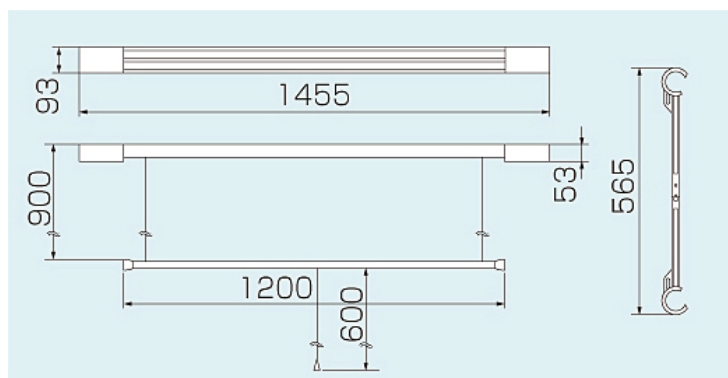

# ルームハンガー MRH-2W-12 ダブルポールタイプ

スマートに、ワイドに干せる。  
インテリアに美しくとけこむ天井収納タイプ。

気軽にカンタン2段干し♪

サポートバーを使ってワイド干し！

使用後は、ポールを上げてスマート収納！

- サイズ：1455×93×53mm
- 竿長さ：1200mm
- 最大ストローク：天井面より900mm
- 吊下げ可能重量：8kg×2
- サポートバー：2本
- 参考価格 56,400円