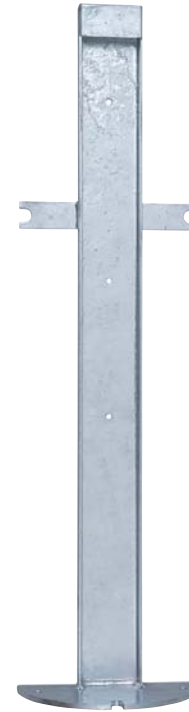

OmoiO

固定タイプのベビーチェア

まっててね H1 平面・コーナー兼用

使用対象年齢 / 5 ヶ月～24 ヶ月までの乳幼児

付属品 / 設置ラベル・ご注意ラベル・ビスセット・コーナー金具

品番 / TS-H1

価格 / 79,000 円 + 税

サイズ / W300 x D300 x H970mm

材質 / ポリプロピレン・スチール

施工が必要な商品です ※工賃別途

スタンドフレーム
錆びにつよい溶融亜鉛メッキ加工

おすすめポイント

- ・可動部分がない固定タイプ
- ・座らせやすさを重視した座面とアームのサイズ設定
- ・付属のコーナー金具でコーナーにも設置可能
- ・素材に変色(黄変)しにくいポリプロピレンを使用

平面設置

コーナー設置