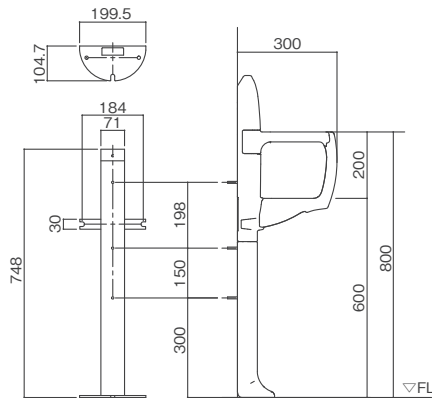

OmoiO

固定タイプのベビーチェア

まっててね H1 平面・コーナー兼用

使用対象年齢 / 5 ヶ月～24 ヶ月までの乳幼児

付属品 / 設置ラベル・ご注意ラベル・ビスセット・コーナー金具

品番 / TS-H1

価格 / 79,000 円 + 税

サイズ / W300 x D300 x H970mm

材質 / ポリプロピレン・スチール

施工が必要な商品です ※工賃別途

スタンドフレーム
錆びにつよい溶融亜鉛メッキ加工

おすすめポイント

- ・可動部分がない固定タイプ
- ・座らせやすさを重視した座面とアームのサイズ設定
- ・付属のコーナー金具でコーナーにも設置可能
- ・素材に変色(黄変)しにくいポリプロピレンを使用

平面設置

コーナー設置