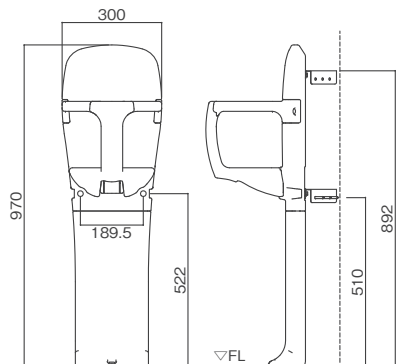

OmoiO

固定タイプのベビーチェア

まっててね H1 平面・コーナー兼用

使用対象年齢 / 5 ヶ月～24 ヶ月までの乳幼児

付属品 / 設置ラベル・ご注意ラベル・ビスセット・コーナー金具

品番 / TS-H1

価格 / 79,000 円 + 税

サイズ / W300 x D300 x H970mm

材質 / ポリプロピレン・スチール

施工が必要な商品です ※工賃別途

スタンドフレーム
錆びにつよい溶融亜鉛メッキ加工

おすすめポイント

- ・可動部分がない固定タイプ
- ・座らせやすさを重視した座面とアームのサイズ設定
- ・付属のコーナー金具でコーナーにも設置可能
- ・素材に変色(黄変)しにくいポリプロピレンを使用

平面設置

コーナー設置