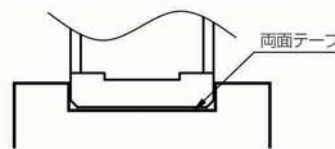

長さ(m/m)	品番	色	入数	参考価格	JANコード
2100	SYC1021	ホワイト	15本	4,400円/本	4515161058068
		ベージュ			4515161058075
2600	SYC1026	ホワイト	15本	5,700円/本	4515161058082
		ベージュ			4515161058099

※参考価格に消費税は含まれておりません

■ 建具掘り込み寸法

■ 接着剤使用の場合

PVCに相性の良い接着剤を使用してください。
(セメダイン スーパーXなど)

*瞬間接着剤は使用しないでください。

■ 両面テープ使用の場合

PVCに相性の良い両面テープを必ず使用してください。(うすビタ・ミニビタなど)

注意

上下端は必ずネジ止めしてください。

代理店

販売元