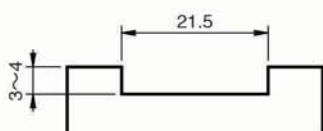

スーパー指詰クッション

特徴

- 保育所・幼稚園・学校・病院・介護施設に最適。
- 特殊設計のため従来のクッションより指詰防止効果を発揮します。
- 既存の引戸にも取付が簡単です。
- 引戸のはね返りを防止し閉鎖時の音も吸収し静かな閉鎖音を実現しました。
- 二本の角構造中空2層成型で驚きの衝撃吸収効果を発揮します。

SYC1021・1026

材質/PVC (ポリ塩化ビニル)

長さ/2100・2600mm

色/ ホワイト ベージュ

長さ(m/m)	品番	色	入数	参考価格	JANコード
2100	SYC1021	ホワイト	15本	4,400円/本	4515161058068
		ベージュ			4515161058075
2600	SYC1026	ホワイト	15本	5,700円/本	4515161058082
		ベージュ			4515161058099

※参考価格に消費税は含まれておりません

■ 建具掘り込み寸法

■ 接着剤使用の場合