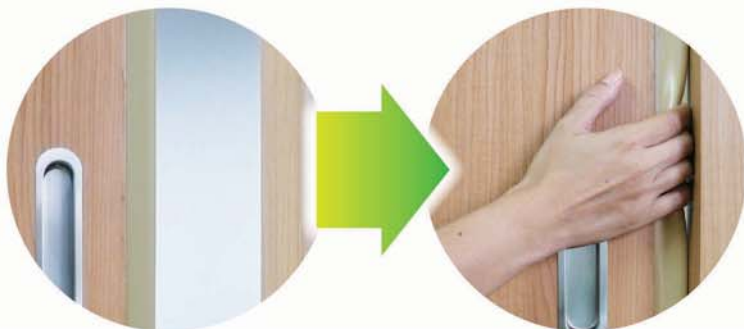

スーパー指詰クッション

特徴

- 保育所・幼稚園・学校・病院・介護施設に最適。
- 特殊設計のため従来のクッションより指詰防止効果を発揮します。
- 既存の引戸にも取付が簡単です。
- 引戸のはね返りを防止し閉鎖時の音も吸収し静かな閉鎖音を実現しました。
- 二本の角構造中空2層成型で驚きの衝撃吸収効果を発揮します。

SYC1021・1026

材質/PVC (ポリ塩化ビニル)

長さ/2100・2600mm

色/ ホワイト ベージュ

長さ(m/m)	品番	色	入数	参考価格	JANコード
2100	SYC1021	ホワイト	15本	4,400円/本	4515161058068
		ベージュ			4515161058075
2600	SYC1026	ホワイト	15本	5,700円/本	4515161058082
		ベージュ			4515161058099

※参考価格に消費税は含まれておりません

■ 建具掘り込み寸法

■ 接着剤使用の場合