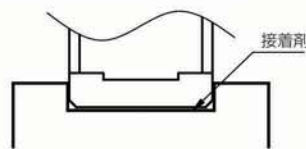

スーパー指詰クッション

特徴

- 保育所・幼稚園・学校・病院・介護施設に最適。
- 特殊設計のため従来のクッションより指詰防止効果を発揮します。
- 既存の引戸にも取付が簡単です。
- 引戸のはね返りを防止し閉鎖時の音も吸収し静かな閉鎖音を実現しました。
- 二本の角構造中空2層成型で驚きの衝撃吸収効果を発揮します。

SYC1021・1026

材質/PVC (ポリ塩化ビニル)

長さ/2100・2600mm

色/ ホワイト ベージュ

長さ(m/m)	品番	色	入数	参考価格	JANコード
2100	SYC1021	ホワイト	15本	4,400円/本	4515161058068
		ベージュ			4515161058075
2600	SYC1026	ホワイト	15本	5,700円/本	4515161058082
		ベージュ			4515161058099

※参考価格に消費税は含まれておりません

■ 建具掘り込み寸法

■ 接着剤使用の場合