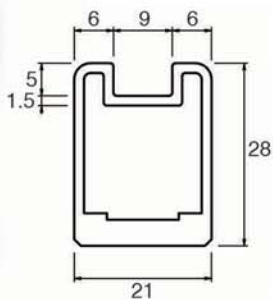

スーパー指詰クッション

特徴

- 保育所・幼稚園・学校・病院・介護施設に最適。
- 特殊設計のため従来のクッションより指詰防止効果を発揮します。
- 既存の引戸にも取付が簡単です。
- 引戸のはね返りを防止し閉鎖時の音も吸収し静かな閉鎖音を実現しました。
- 二本の角構造中空2層成型で驚きの衝撃吸収効果を発揮します。

SYC1021・1026

材質/PVC (ポリ塩化ビニル)

長さ/2100・2600mm

色/ ホワイト ベージュ

長さ(m/m)	品番	色	入数	参考価格	JANコード
2100	SYC1021	ホワイト	15本	4,400円/本	4515161058068
		ベージュ			4515161058075
2600	SYC1026	ホワイト	15本	5,700円/本	4515161058082
		ベージュ			4515161058099

※参考価格に消費税は含まれておりません

■ 建具掘り込み寸法

■ 接着剤使用の場合