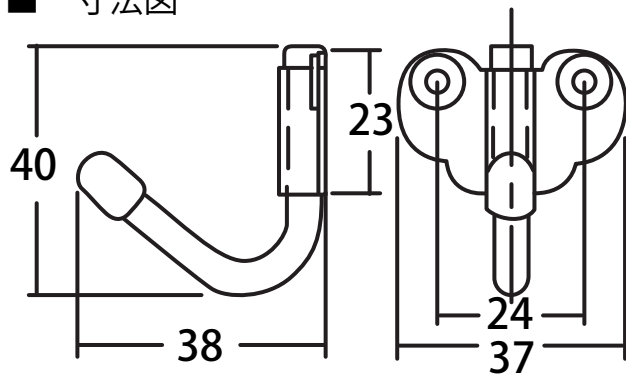

■ 寸法図

■ 参考価格表

品名	材質	仕上	小箱	ケース	参考価格	商品コード
回転コート掛	鉄 ビニールキャップ	クローム	100個	1,000個	140	022600300